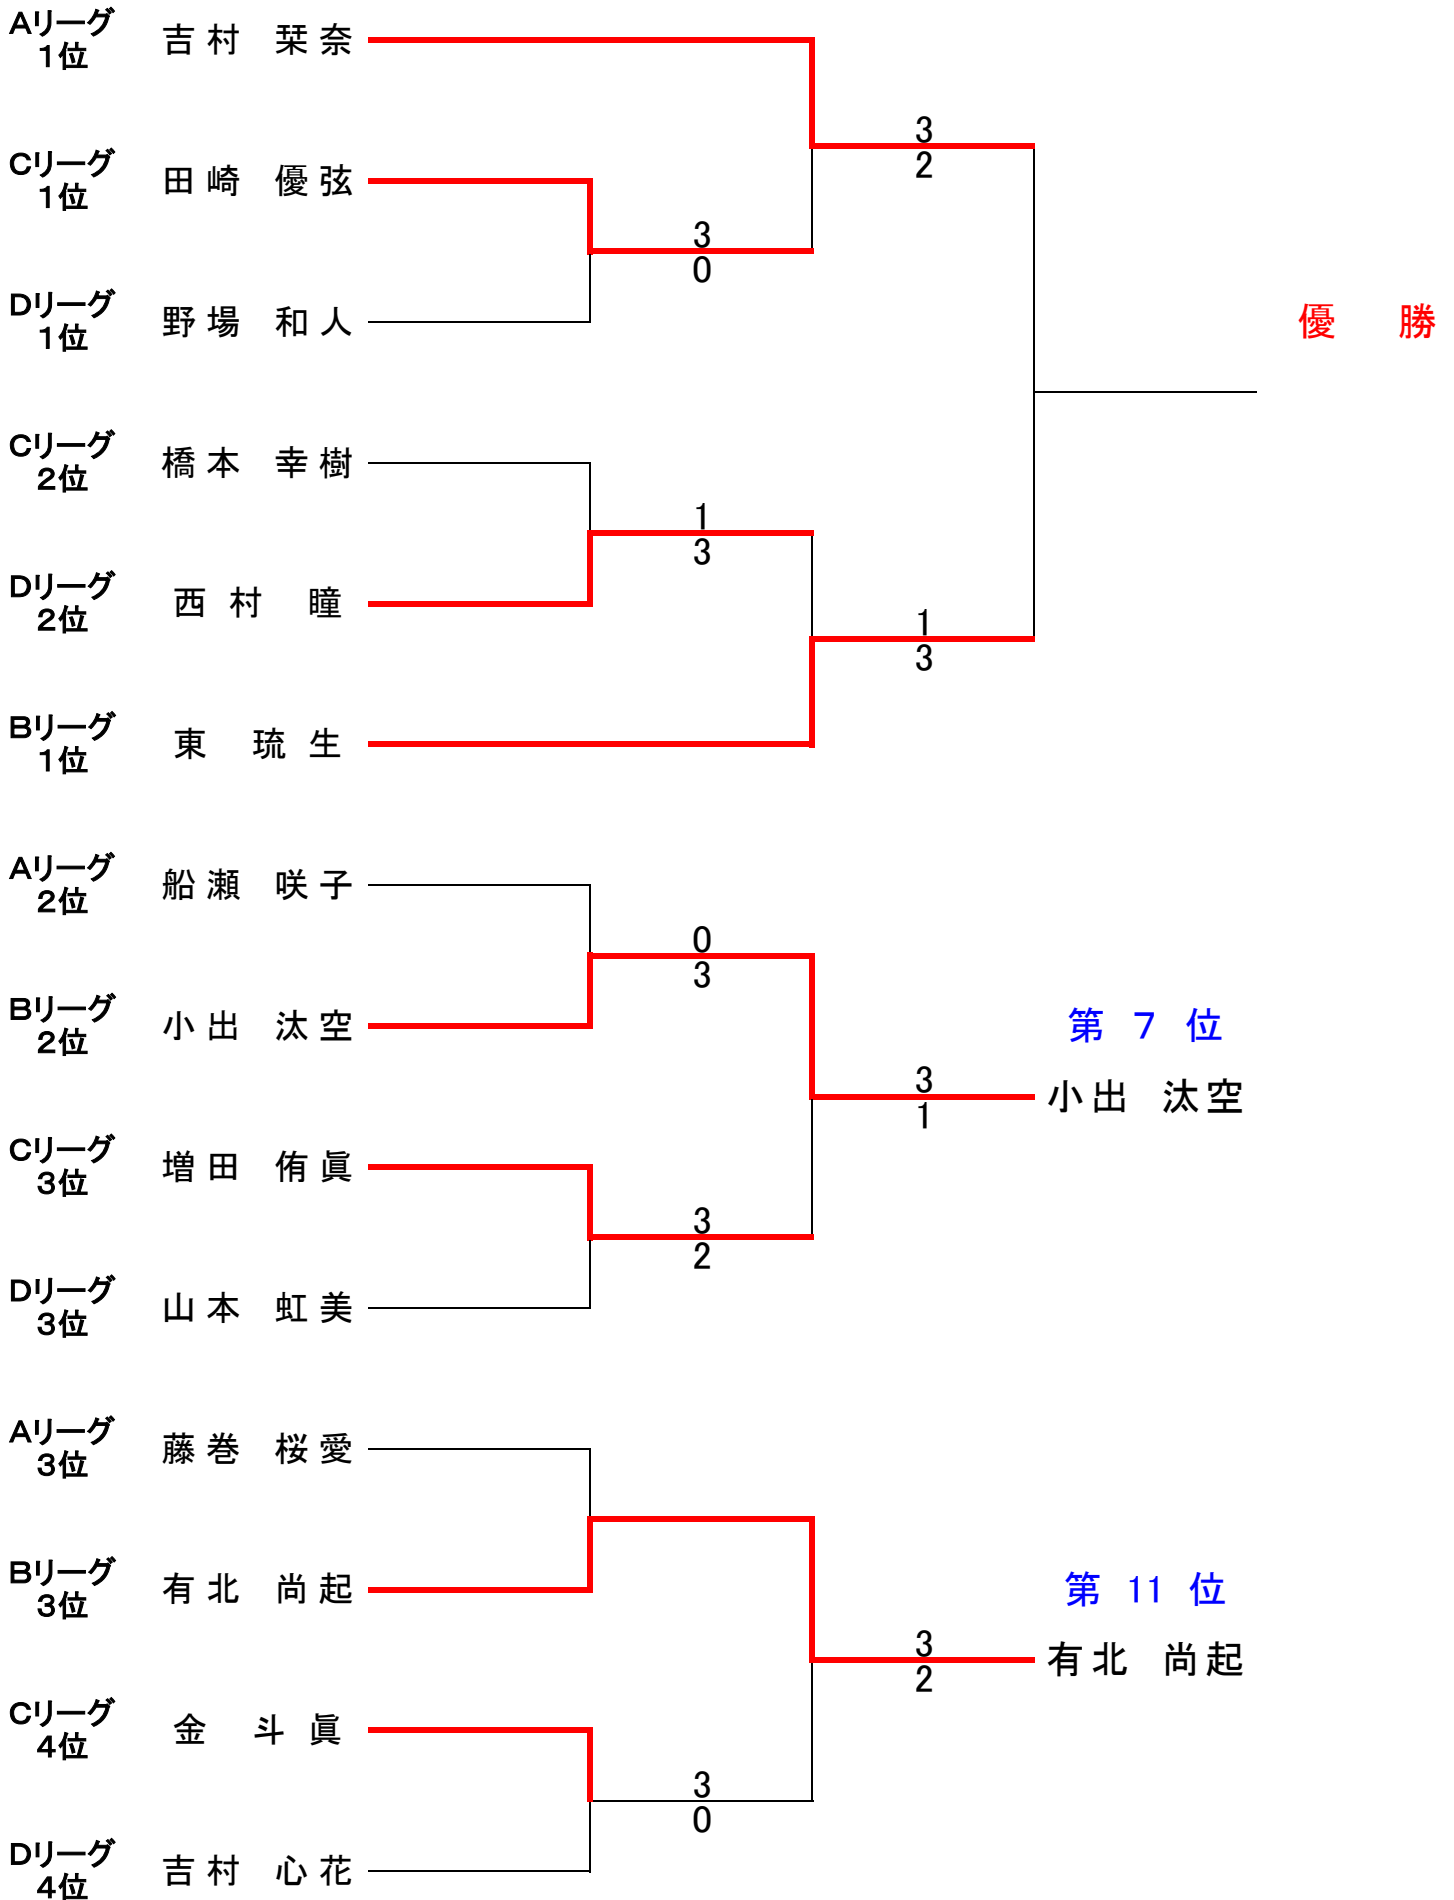

ビギナークラス予選リーグ

2022/09/23

Aリーグ	藤 巻 桜 愛	船 瀬 咲 子	吉 村 栞 奈	勝	負	順 位
藤 巻 桜 愛		2 - 3	0 - 3	0	2	3
船 瀬 咲 子	3 - 2		-			
吉 村 栞 奈	3 - 0	-				

Bリーグ	有 北 尚 起	東 琉 生	小 出 汰 空	勝	負	順 位
有 北 尚 起		0 - 3	2 - 3	0	2	3
東 琉 生	3 - 0		3 - 2	2	0	1
小 出 汰 空	3 - 2	2 - 3		1	1	2

Cリーグ	金 斗 眞	橋 本 幸 樹	増 田 侑 眞	田 崎 優 弦	勝	負	順 位
金 斗 眞		2 - 3	2 - 3		0	2	4
橋 本 幸 樹	3 - 2			1 - 3	1	1	2
増 田 侑 眞	3 - 2			0 - 3	1	1	3
田 崎 優 弦		3 - 1	3 - 0		2	0	1

Dリーグ	野 場 和 人	吉 村 心 花	西 村 瞳	山 本 虹 美	勝	負	順 位
野 場 和 人		3 - 1	3 - 2		2	0	1
吉 村 心 花	1 - 3			0 - 3	0	2	4
西 村 瞳	2 - 3			3 - 0	1	1	2
山 本 虹 美		3 - 0	0 - 3		1	1	3

ビギナークラス順位決定戦

2022/09/23